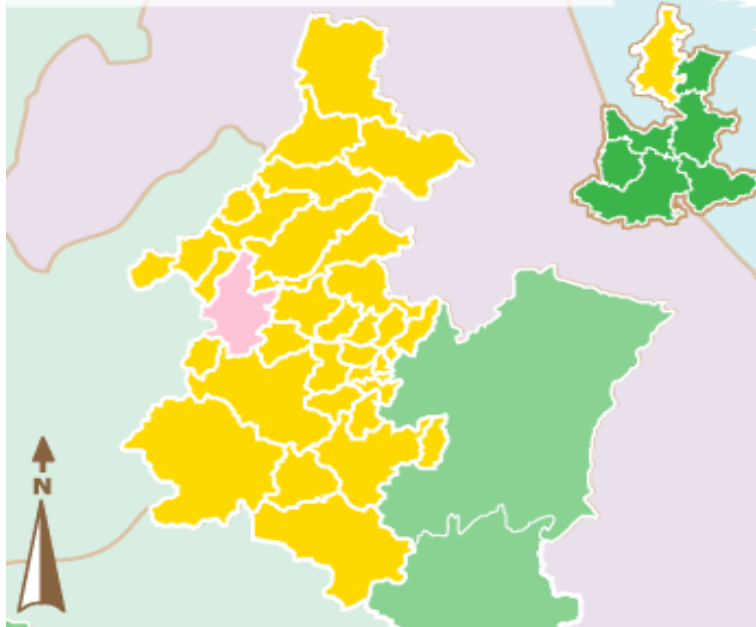

## HUAUCHINANGO

### UBICACIÓN GEOGRÁFICA

División Política del Municipio de Huauchinango	
<b>Cabecera Municipal (1)</b>	Huauchinango
<b>Juntas Auxiliares (26)</b>	Ahuacatlán, Alseseca, Ayohuixcuautila, Cuacuila, Cuahueyatla, Cuautlita, Cuauxinca, Cuaxicala, Huilacapixtla, Las Colonias de Hidalgo, Matlaluca, Mixuca, Nopala, Ozomatlán, Papatlatla, Papatlazolco, Patoltecoya, San Miguel Acuautila, Tenango de las Flores, Tenohuatlán, Tepetzintla, Totolapa, Venta Grande, Xaltepec, Xilocuautila y Xonapanapa.
<b>Inspectorías (4)</b>	Chicuase, El Mirador, Ixhuacatla y Teopancingo
<b>Rancherías (8)</b>	Mesa de Capulines, Ocpaco, Puga, Tlalmaya, Tlalcoyunga, Tepehuaquila, Zacamila y Tlacomulco.